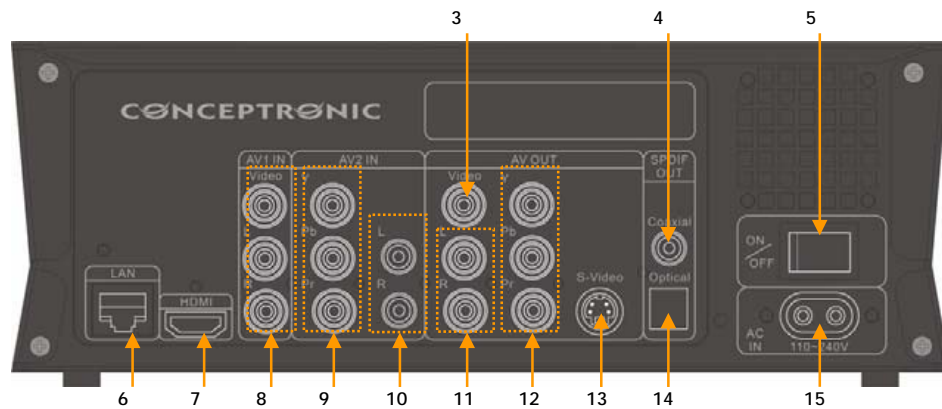

Min. System Requirements:

- Free USB 1.1 or 2.0 port (to connect directly to your PC)
- 10/100 Mbps or gigabit network

Available in:

- 500GB
- 750GB
- 1 TB

CONCEPTRONIC®

The Concept of Global Communication

Grab'n'GO Collection

Specification sheet (2)

Grab'n'GO MediaGiant

CM3G

1. AV Composite video output
2. SPDIF digital coaxial output
3. Main power switch
4. LAN (RJ45) connection
5. HDMI output
6. AV1 input (Composite Video/Audio)
7. AV2 Component video input
8. AV2 audio input (L/R)
9. AV audio output (L/R)
10. AV Component video output (Y/Pb/Pr)
11. S-Video output
12. SPDIF digital optical output
13. AC input (110 ~240v)